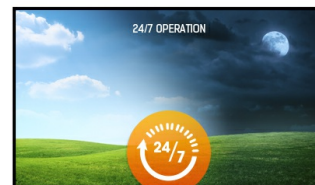

24/7

Monitor przystosowany jest do pracy 24 godziny na dobę.