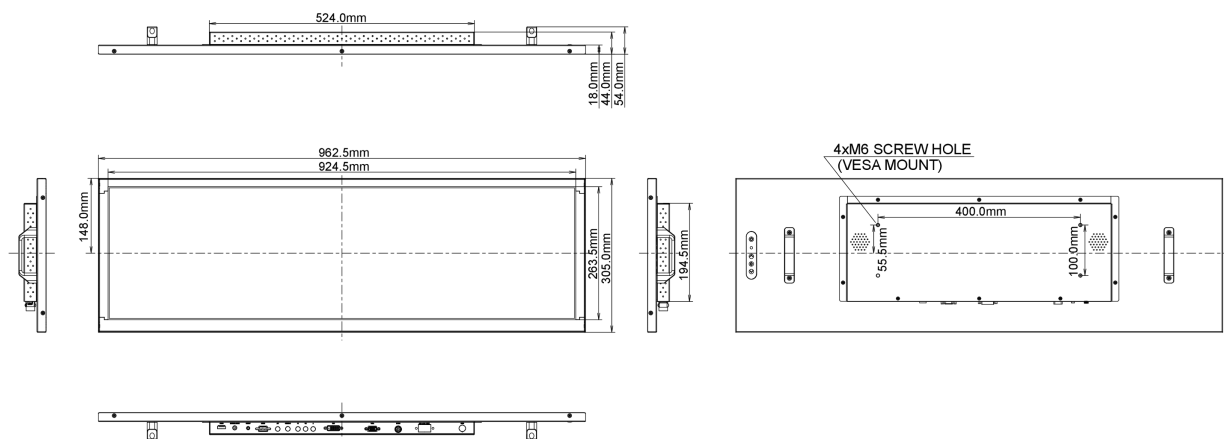

08 ZRÓWNOWAŻONY ROZWÓJ

Certyfikaty	CB, CE, CU
Klasa efektywności energetycznej	B
Pozostałe	REACH SVHC powyżej 0.1% ołowiu

09 WYMIARY / WAGA

Wymiary produktu szer. x wys. x gł.	962.6 x 304.9 x 54.2mm
Waga (bez pudła)	8.8kg
Kod EAN	4948570116881